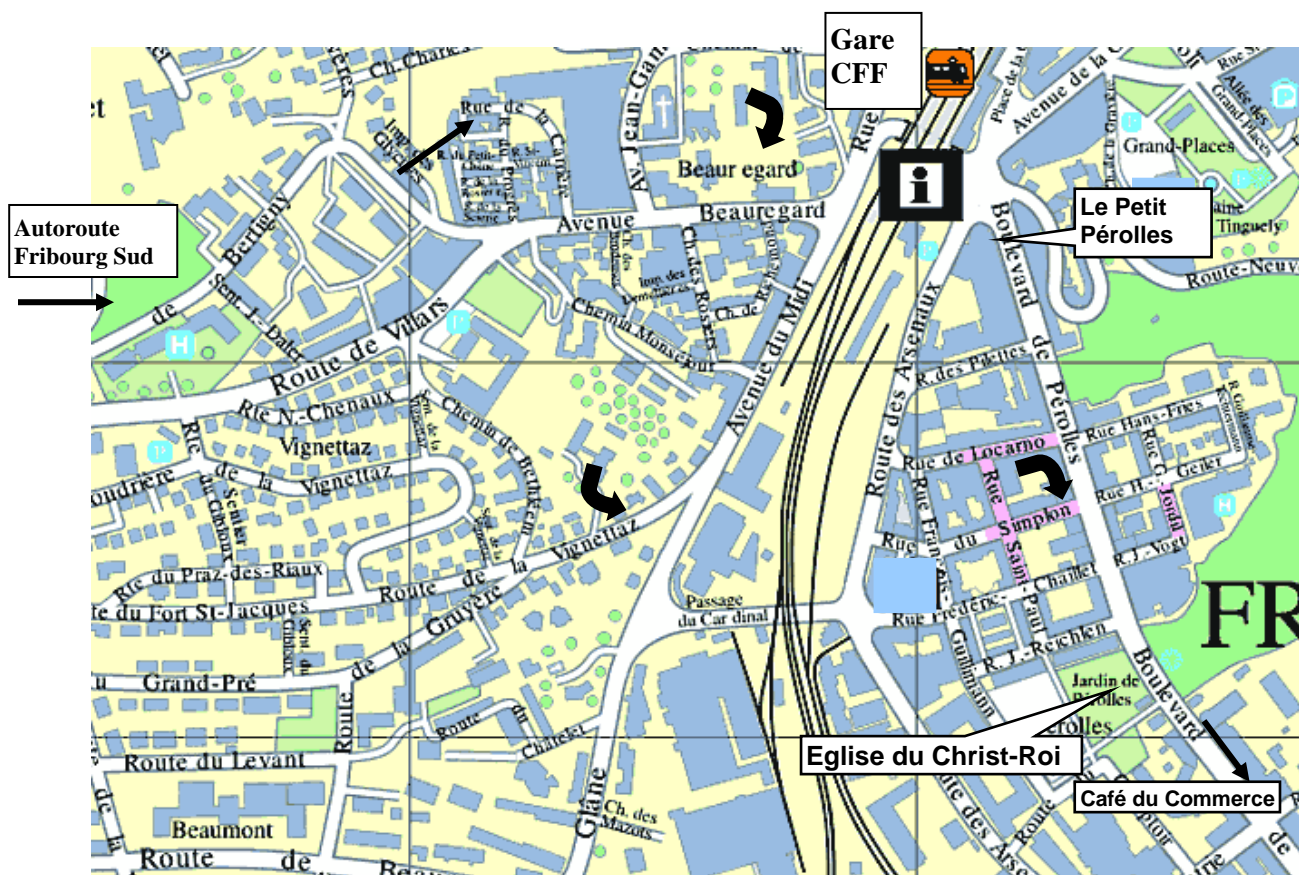

ACCES A L'EGLISE DU CHRIST-ROI (Bd de Pérolles)

Pour les piétons arrivés en train (très simple !) : En sortant de la gare de Fribourg, prendre bus n° 1 (Pérolles). A l'arrêt "Industrie" (3ème arrêt facultatif, à peu de minutes de la gare), vous vous trouvez devant la place de l'église du Christ-Roi qui est juste devant vous.

Pour les voitures : Autoroute de Berne ou de Vevey ou Lausanne : **sortie Fribourg Sud**. Au double giratoire tout proche vous gardez la direction. Au giratoire en T, vous allez à gauche, direction Fribourg. Vous descendez tout droit, sur la Route de Villars et l'Avenue Beauregard. Au bas de la descente, aux feux, vous prenez à droite l'Avenue du Midi. Au garage Coop vous partez à mi-gauche, vous passez sous-voies (passage du Cardinal). Au giratoire qui suit, vous allez tout droit (rue Chaillet). Au stop du Boulevard Pérolles, vous prenez à droite sur ce boulevard. L'église du Christ-Roi se trouve à environ 200 m, sur la droite.

Parking : sur la place de l'église ou le long du Boulevard Pérolles, ou encore le long des rues près de l'église, surtout derrière l'église, entre celle-ci et le garage. Pour les cars : déposez les voyageurs devant l'église et aller parquer au fond du Boulevard Pérolles, direction Marly.

PLAN DE FRIBOURG

MOUVEMENT SACERDOTAL MARIAL

Responsable romand : Abbé Gérald Voide, Rue des Grands-Vergers 35, 1964 Conthey – Tél. 078/733.34.88
courriel : gerald.voide@bluewin.ch

Secrétariat romand : Secrétariat MSM, 1950 Sion -Tél. : 079/729.57.85 -
courriel : cordy.cath@gmail.com

Réf. bancaires : Banque Cantonale du Valais, 1950 Sion – IBAN : CH64 0076 5001 0375 8111 0

Site internet MSM : www.msm-france.com